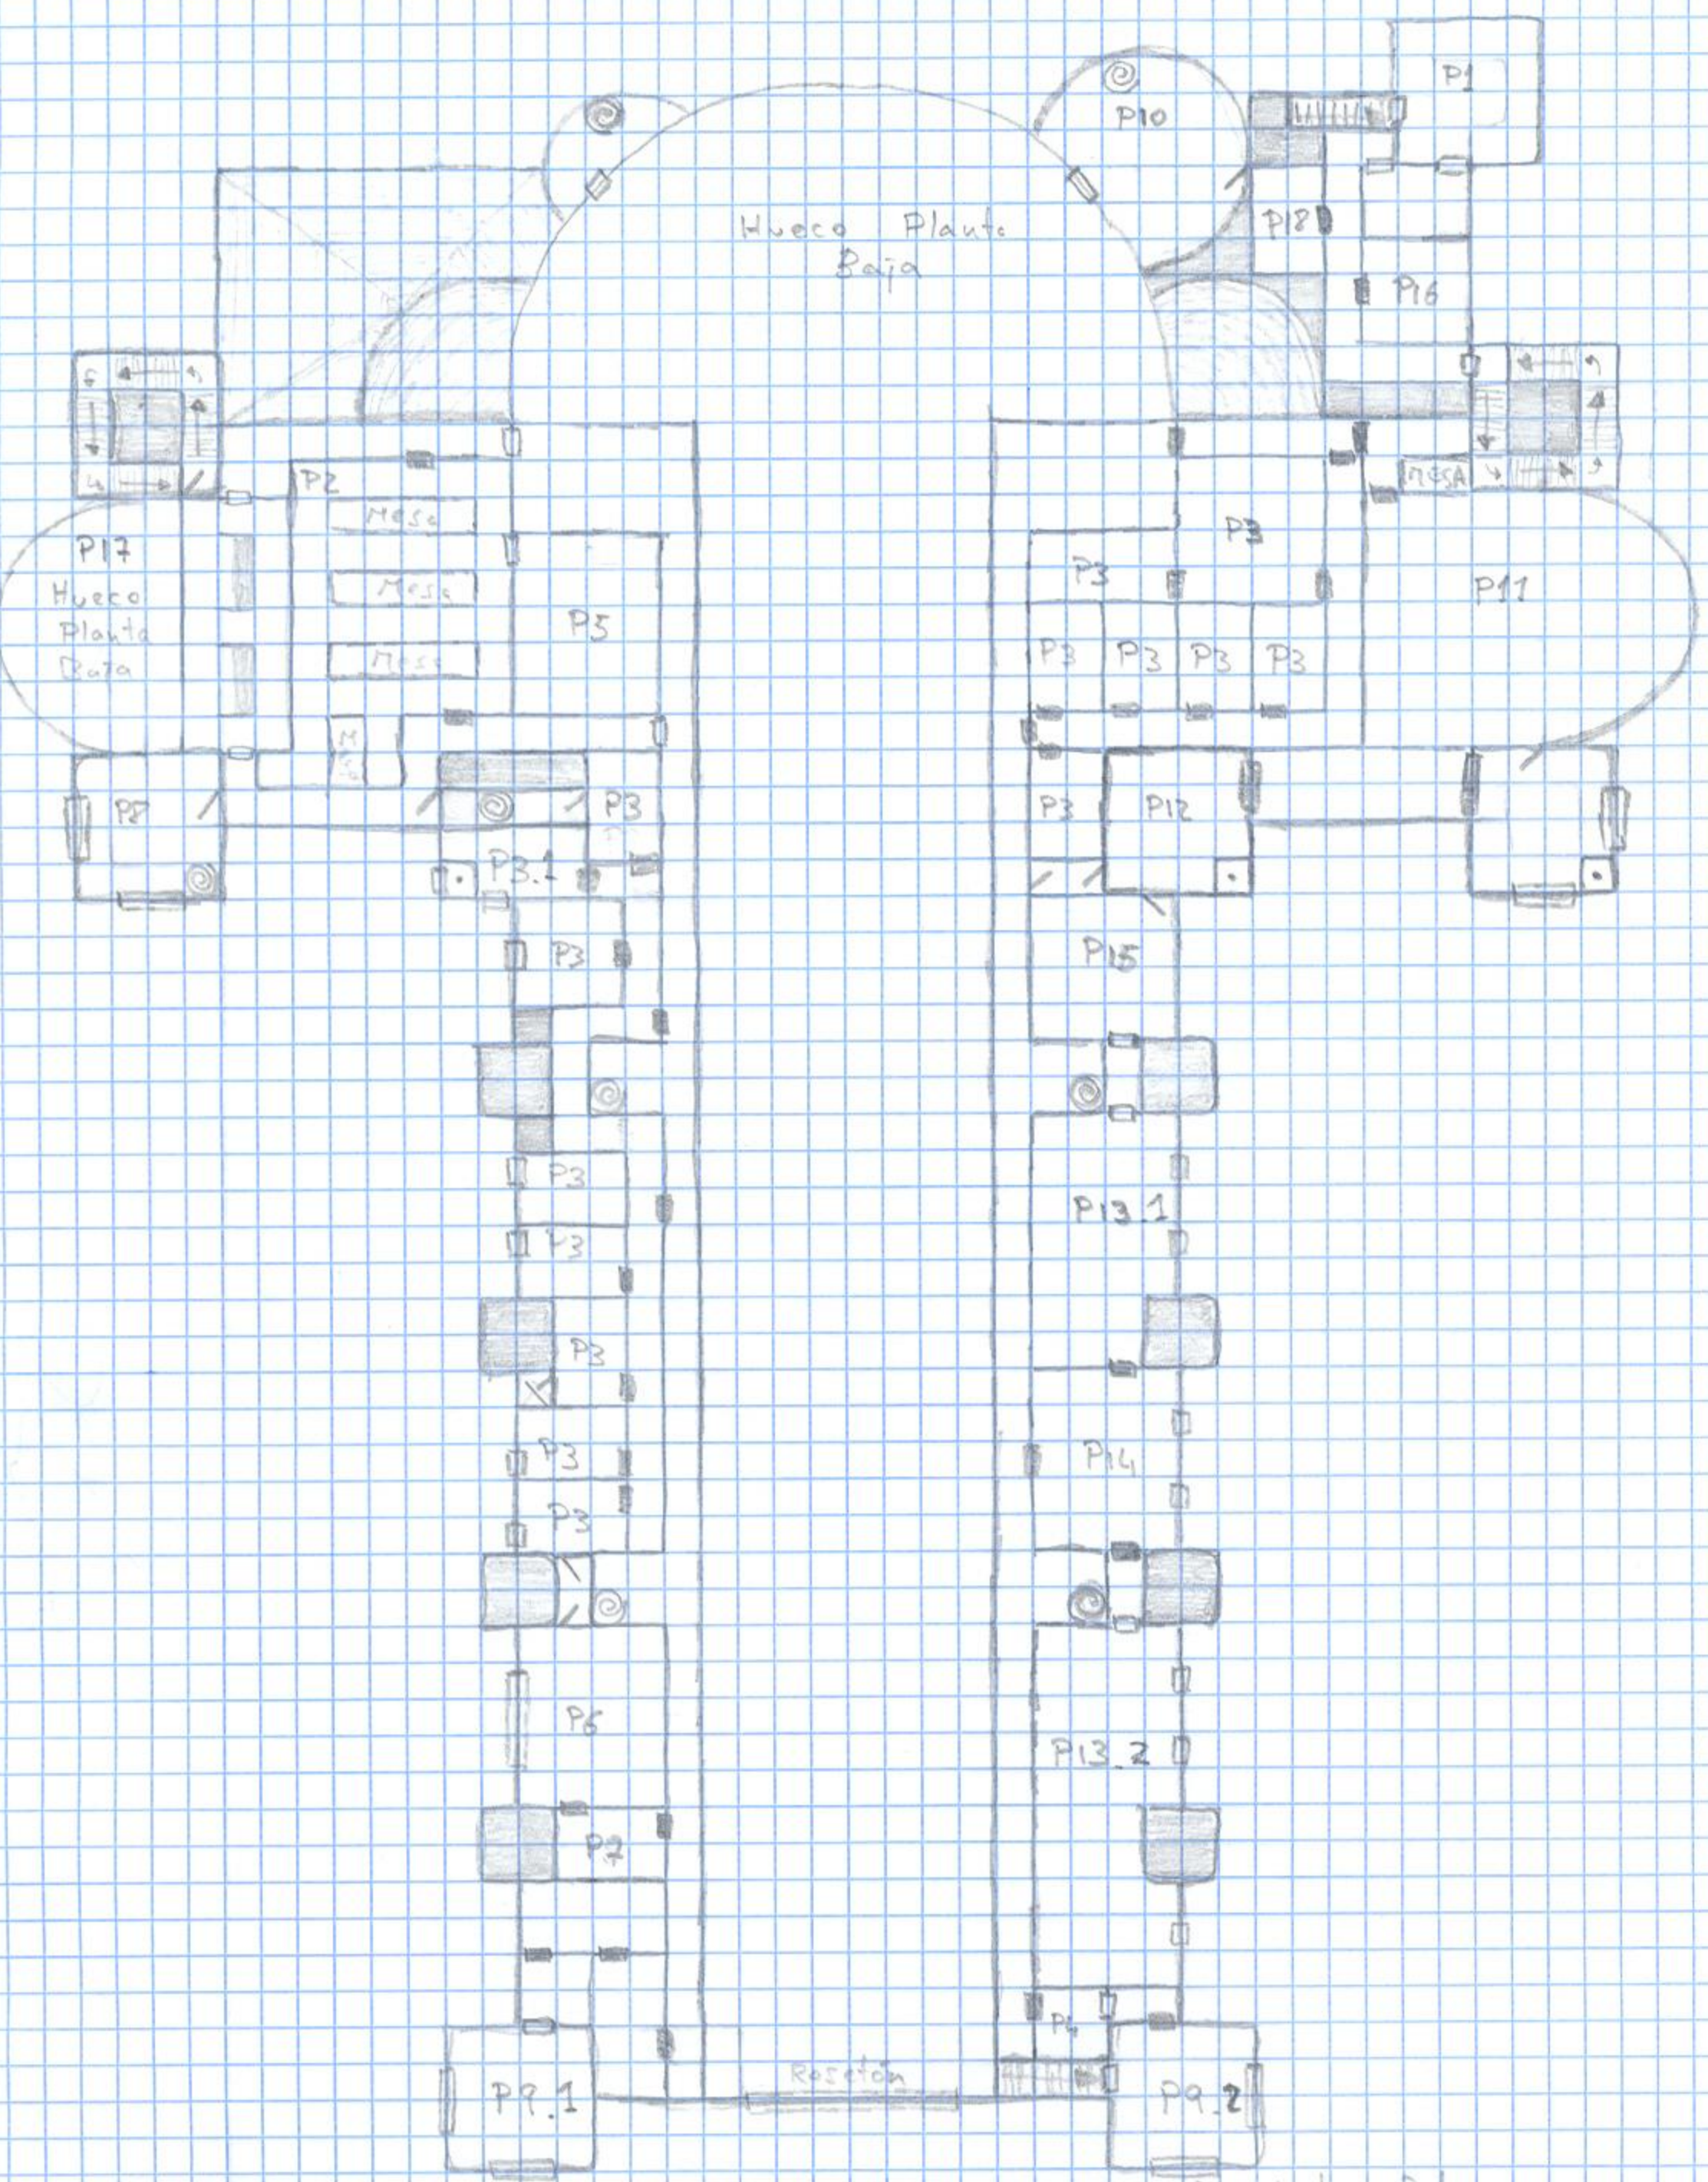

Hueco Planta Baja

Ventana Rota